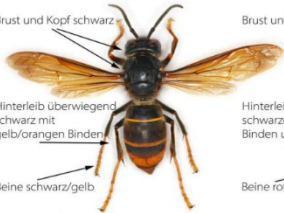

Asiatische Hornisse  
*Vespa velutina nigrithorax*

Europäische Hornisse  
*Vespa crabro*

Brust und Kopf schwarz

Hinterleib überwiegend  
schwarz mit  
gelb/orangen Binden

Beine schwarz/gelb

Brust und Kopf rotbraun

Hinterleib gelb mit  
schwarzen  
Binden und Punkten

Beine rotbraun